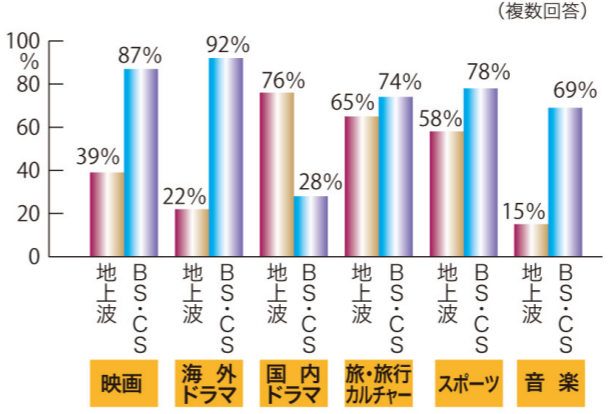

片観音広告

(表)

(裏)

抜き刷り広告

(表)

(裏)

充実したタイアップ広告

著名人による
多彩なコラム

倉本聰のTVの国から
2015年7月号より連載スタート

大林宣彦の活動写真家たちのアングル
2017年8月号より連載開始

香川京子の私のお宝アルバム
2017年10月号より連載開始

立木義浩の刻のアルバム
2015年8月号~2017年7月号24回連載

表4タイアップ広告 「おとなのデジタルTVナビ」ロゴ入り

しおり広告

(表)

(裏)

読者データ

※有料放送の契約状況がわかる資料もございます

よくみる番組

テレビ情報以外の関心事