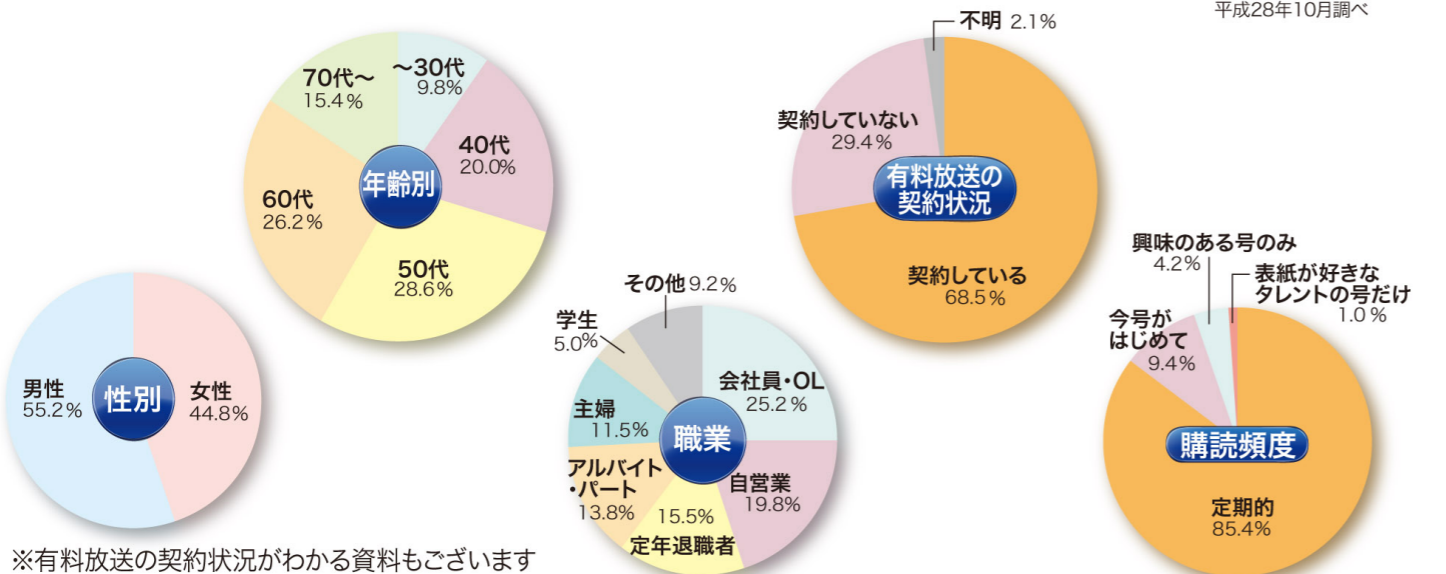

50代以上から、多くの支持を受けて部数が伸びています!

日本で1番!見やすい番組表

地上波、BS、CS、スカパー!、ケーブルテレビに便利!大きな文字

原寸

テレビ6	テレビ東京7	フジテレビ8
4.18朝ダネ! 4.45モーニングサテライト 7.05おはスタ 小野友樹が 30多分朝の!さんぽ道	4.00 困めざましアクア 5.25 困めざましテレビ 全ての情報が一目瞭然 マコ調でギモン検証	4.00 困めざましアクア 5.25 困めざましテレビ 全ての情報が一目瞭然 マコ調でギモン検証
00 国分太一と が今あなたが 話題をお届け ごはん! ! 困マ ていることに ごわる生放送 説のひろく 々天気予報 ハ代英輝 今知りたい	00 韓流時代劇 “奇皇后” 9.11 太陽と緑◇21Mナビ 28 なないろ日和! 生活 に必要情報が満載!! 薬丸裕英 香坂みゆき	00 とくダネ! ニュースを徹底解説& エンタメ芸能事件 9.50 ノンストップ! MCバナナマン設楽統 エンタメ&海外セレブ
11.13 Mプラス11 35 ひろのソン◇40 屋めし 旅あなたのご飯見せて 0.40 NCIS ネイビー犯罪捜査班6 1.35 映画「エージェン	11.30 Mプラス11 55 バイクキング 坂上忍と 曜日MCがお届けする 情報トークバラエティ 身近な話題本音で語る	11.30 Mプラス11 55 バイクキング 坂上忍と 曜日MCがお届けする 情報トークバラエティ 身近な話題本音で語る

片観音広告

抜き刷り広告

充実したタイアップ広告

著名人による
多彩なコラム

倉本聰のTVの国から
2015年7月号より連載スタート

大林宣彦の活動写真家たちのアングル
2017年8月号より連載開始

香川京子の私のお宝アルバム
2017年10月号より連載開始

立木義浩の刻のアルバム
2015年8月号~2017年7月号24回連載

表4タイアップ広告 「おとなのデジタルTVナビ」ロゴ入り

しおり広告

読者データ

※有料放送の契約状況がわかる資料もございます

よくみる番組

テレビ情報以外の関心事