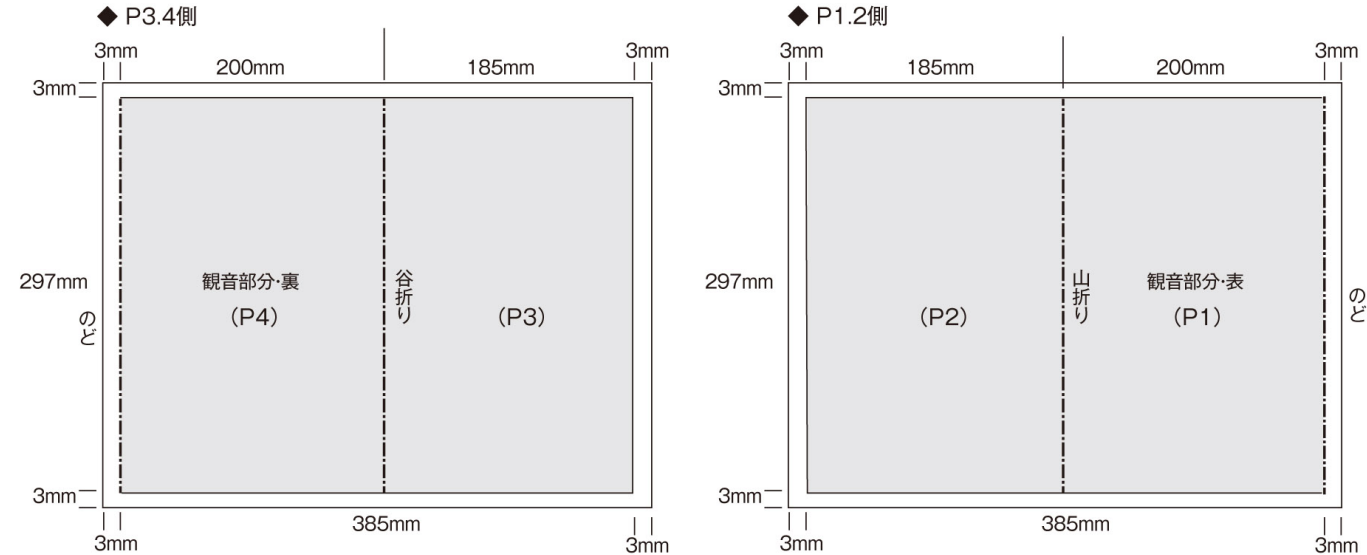

Media Data

おとなのデジタルTVナビ

媒体資料

◆おとなのデジタルTVナビ広告料金表

スペース	色/印刷	サイズ(天地×左右mm)	料金
表4	4色/オフセット	280×200	1,600,000円
表2見開き	4色/オフセット	297×420	2,500,000円
表2	4色/オフセット	297×210	1,350,000円
TV「しおり」カレンダー裏4色/オフセット	4色/オフセット	267.3×189	1,350,000円
表3	4色/オフセット	297×210	1,100,000円
目次対向	4色/オフセット	297×210	1,200,000円
本文1P	4色/オフセット	297×210	1,100,000円
タイアップ	4色/1ページ	297×210	300,000円
片観音	4色/オフセット	297×385(表裏とも広告)	2,000,000円
しおり広告	4色/オフセット	297×200(表裏とも広告)	1,400,000円

●「TV「しおり」カレンダー裏」仕様

※上記片観音、しおり広告の料金は純広告の場合の料金です。
タイアップの場合別途タイアップ料金がかかります。

●片観音展開図

●「しおり広告」仕様

- 広告原稿は、基本CD-R(DVD)での入稿をお願いします。
- CD-R(DVD)で入稿の場合、データ入稿仕様書と原寸出力したカラーカンパを添付してください。
- 断ち切り線にかかる恐れがありますので、文字や写真、イラストなどは、仕上がサイズから左右とも10mm以上内側に収まるよう作成してください。
- タイアップ広告に関しては別途制作費をいただきます。
- 発行形態は2地区版ですが、広告は全地域に掲載されます。