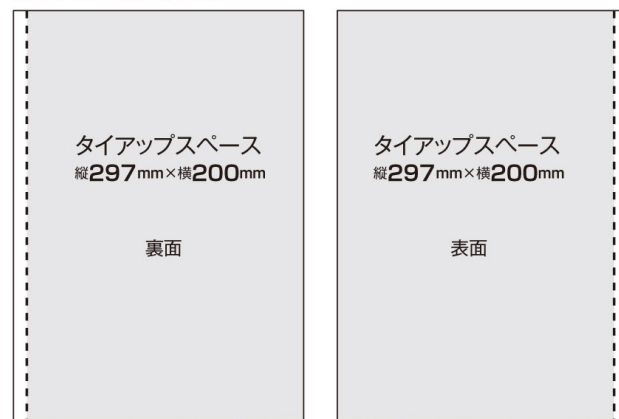

Media Data

おとなのデジタルTVナビ

媒体資料

◆おとなのデジタルTVナビ広告料金表

スペース	色/印刷	サイズ(天地×左右mm)	料金
表4	4色/オフセット	280×200	1,600,000円
表2見開き	4色/オフセット	297×420	2,500,000円
表2	4色/オフセット	297×210	1,350,000円
TV「しおり」カレンダー裏4色/オフセット	4色/オフセット	267.3×189	1,350,000円
表3	4色/オフセット	297×210	1,100,000円
目次対向	4色/オフセット	297×210	1,200,000円
本文1P	4色/オフセット	297×210	1,100,000円
タイアップ	4色/1ページ	297×210	300,000円
片観音	4色/オフセット	297×385(表裏とも広告)	2,000,000円
しおり広告	4色/オフセット	297×200(表裏とも広告)	1,400,000円

●「TV「しおり」カレンダー裏」仕様

※上記片観音、しおり広告の料金は純広告の場合の料金です。
タイアップの場合別途タイアップ料金がかかります。

●片観音展開図

●「しおり広告」仕様

- 広告原稿は、基本CD-R(DVD)での入稿をお願いします。
- CD-R(DVD)で入稿の場合、データ入稿仕様書と原寸出力したカラーカンパを添付してください。
- 断ち切り線にかかる恐れがありますので、文字や写真、イラストなどは、仕上がサイズから左右とも10mm以上内側に収まるよう作成してください。
- タイアップ広告に関しては別途制作費をいただきます。
- 発行形態は2地区版ですが、広告は全地域に掲載されます。

原稿締切日/発売日の35日前

◆広告のお申し込み・お問い合わせは

産経新聞出版 広告部
〒100-8077 東京都千代田区大手町1-7-2
TEL 03-3275-8167
FAX 03-3243-8557

◆媒体概要

発行部数: 10万部
発行: 産経新聞出版
発売: 日本工業新聞社
発行日: 毎月24日 全国版、関西版
判型: A4・無線綴じ
頁数: 300頁前後
定価: 420円
販売場所: 書店・コンビニエンスストア